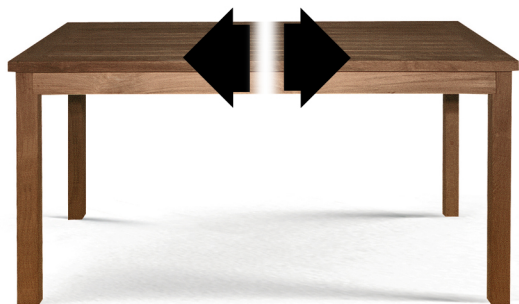


Tisch Merkur 140x90 cm

Produktcode: T-1102

EUR 749.00 inkl. MwSt.

Produktgruppe nach Bauartgruppe:

Tische Fix

Produktgruppe nach Material:

Teak/Massiv - Tische

Length as specified

Produktdetails

Länge	140 cm	Montagezeit	5 min.
Tiefe	90 cm		
Höhe	75 cm		
Gewicht	29 kg		
Verpackungsart	Box		
Verpackungseinheiten	1		

Werkzeuge

1 Ringschlüssel M17

Produktbeschreibung

Hochwertiger, massiver Zagentisch aus Plantagenteak, kammergetrocknet, maschinell verarbeitet (alle Verzapfungen maschinell gefräst), robuste, objektaugliche Ausführung, Füße 60x60mm, zerlegbar (Zargenwinkel aus massivem Teakholz, Zarge 80x30mm stark). Ausführung roh geschliffen, wahlweise gegen Aufpreis auch geölt lieferbar. Tischplatten-Rahmenstärke 30 mm, Lattung 15 mm, Tischhöhe 75 cm