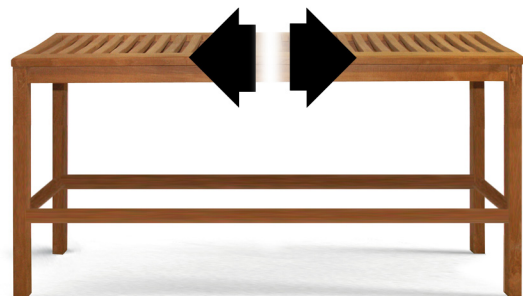


Hohe Bank Artemis 100 cm lehlenlos

Produktcode: T-2600H

EUR 499.00 inkl. MwSt.

Produktgruppe nach Bauartgruppe:

Bänke ohne Rückenlehne

Produktgruppe nach Material:

Teak/Massiv - Lounges & Bar Set

Length as specified

Produktdetails

Länge	104 cm	Sitzhöhe	80/78 cm
Tiefe	40 cm	Montagezeit	20 min.
Höhe	80 cm		
Gewicht	13 kg		
Verpackungsart	Box		
Verpackungseinheiten	1		

Werkzeuge

1 M8 Bohrer, 1 Gummihammer, 1 Metallhammer, 1-2 Schraubzwingen 120 cm, Polyurethankleber Klasse D4, eine feine Holzsäge, ein Excenterschleifer und Schleifpapier Körnung 80-120

Produktbeschreibung

Hochwertiges, massives modulares Banksystem ohne Rückenlehne aus Plantagenteak, kammergetrocknet, maschinell verarbeitet (alle Verzapfungen maschinell gefräst), robuste, objekttaugliche Ausführung. Bänke sind nicht verschraubt sondern werden verleimt, daher auch nicht wackelig. Banklänge 105 cm, wahlweise mit Seitenarmlehnen oder ohne Seitenarmlehnen, auch in Kombination mit anderen Bänken oder als Eckbank in beliebiger Länge bzw. Größe lieferbar. Ausführung roh geschliffen, wahlweise gegen Aufpreis auch geölt lieferbar.