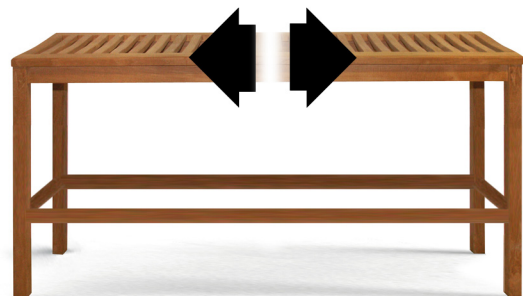

### Produktgruppe nach Bauartgruppe:

Bänke ohne Rückenlehne

### Produktgruppe nach Material:

Teak/Massiv - Lounges & Bar Set

Length as specified

---

## Produktbeschreibung

Hochwertiges, massives modulares Banksystem ohne Rückenlehne aus Plantagenteak, kammergetrocknet, maschinell verarbeitet (alle Verzapfungen maschinell gefräst), robuste, objekttaugliche Ausführung. Bänke sind nicht verschraubt sondern werden verleimt, daher auch nicht wackelig. Banklänge 125 cm, wahlweise mit Seitenarmlehnen oder ohne Seitenarmlehnen, auch in Kombination mit anderen Bänken oder als Eckbank in beliebiger Länge bzw. Größe lieferbar. Ausführung roh geschliffen, wahlweise gegen Aufpreis auch geölt lieferbar.