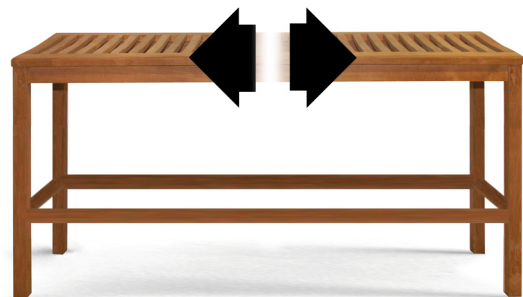


Hohe Bank Artemis 150 cm lehlenlos

Produktcode: T-2602H

EUR 599.00 inkl. MwSt.

Produktgruppe nach Bauartgruppe:

Bänke ohne Rückenlehne

Produktgruppe nach Material:

Teak/Massiv - Lounges & Bar Set

Length as specified

Produktdetails

Länge	149 cm	Sitzhöhe	80/78 cm
Tiefe	40 cm	Montagezeit	20 min.
Höhe	80 cm		
Gewicht	18 kg		
Verpackungsart	Box		
Verpackungseinheiten	1		

Werkzeuge

1 M8 Bohrer, 1 Gummihammer, 1 Metallhammer, 1-2 Schraubzwingen 160 cm, Polyurethankleber Klasse D4, eine feine Holzsäge, ein Excenterschleifer und Schleifpapier Körnung 80-120

Produktbeschreibung

Hochwertiges, massives modulares Banksystem ohne Rückenlehne aus Plantagenteak, kammergetrocknet, maschinell verarbeitet (alle Verzapfungen maschinell gefräst), robuste, objekttaugliche Ausführung. Bänke sind nicht verschraubt sondern werden verleimt, daher auch nicht wackelig. Banklänge 150 cm, wahlweise mit Seitenarmlehnen oder ohne Seitenarmlehnen, auch in Kombination mit anderen Bänken oder als Eckbank in beliebiger Länge bzw. Größe lieferbar. Ausführung roh geschliffen, wahlweise gegen Aufpreis auch geölt lieferbar.